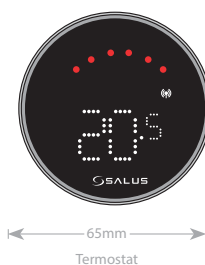

EL600T

Elypso Smart Termostat

O tomto produktu...

Chytrý termostat SALUS EL600T funguje na všech úrovních. produkty řady SALUS Smart Home, které tvoří komplexní řešení pro moderní vytápění řízení. Jako součást systému SALUS Smart Home umožňuje tento termostat uživatelům řídit vytápění odkudkoli pomocí systému SALUS Premium App. Přidáním dalších ventilů TRV3RF k radiátorům. po celé domácnosti, získají uživatelé úplnou kontrolu nad svým topným systémem, což jim umožňuje přizpůsobit si teploty v různých místnostech podle svých podle svých potřeb. Připojení prostřednictvím univerzální brány (UG800 nebo UGE600) a uživatelsky přívětivého rozhraní aplikace ELYPSO umožňuje snadnou úpravu nastavení na dálku, zajišťuje optimální komfort a energetickou účinnost při všech okolnostech. Tento cílený přístup k vytápění nejen zvyšuje komfort, ale také pomáhá šetřit energii a snižovat náklady tím, že vytápí pouze potřebné místnosti.

Funkce

- Termostat připojený k internetu
- Připojení k Wi-Fi prostřednictvím připojení bluetooth
- Termostat má dobíjecí baterii - bezdrátové dobíjení prostřednictvím dokovací stanice
- Místní přístup ke změně většiny parametrů - bez místního plánu
- Plně dálkové ovládání prostřednictvím aplikace SALUS Smart Premium
- Režim vypnutí a optimalizační funkce - Optimální spuštění a zastavení
- Vždy na displeji, pokud je nainstalován na dokovací stanici
- Funkce uzamčení/odemčení
- Součást řady SALUS Smart Home
- Ovládání dalších radiátorových ventilů TRV3RF (až 16)

Specifikace