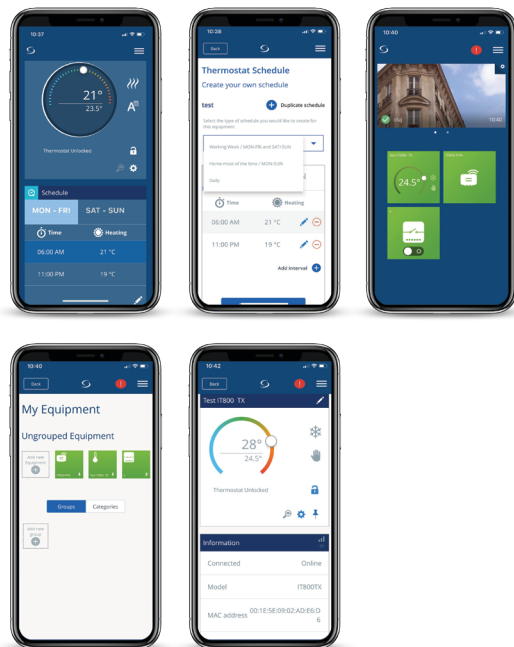

Ovládání prostřednictvím aplikace...

Výchozí obrazovka je pouze termostat.

Skenování QR
Kód pro zobrazení
Produktu na
Webové stránky

email: poland@saluscontrols.com | saluscontrols.com/pl